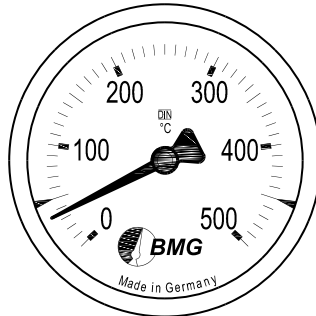

# Magnet-Bimetallthermometer Typ 06

Seite 1/2 Preisblatt 06\_Magnet\_Anlege\_Bimetallthermometer.pdf

Nenngröße 80 mm  
verzinktes Stahlgehäuse,  
Anhaftung mittels 4 Magneten

>> Anzeigebereich  
0 ... +160°C  
0 ... +200°C  
0 ... +300°C  
0 ... +500°C

# Magnet-Bimetallthermometer Typ 06

Seite 2/2 Preisblatt 06\_Magnet\_Anlege\_Bimetallthermometer.pdf

Nenngröße 80 mm  
verzinktes Stahlgehäuse,  
Anhaftung mittels 4 Magneten

- >> Optionen  
Doppelskala °C/°F oder Anzeige in °F  
Aufdruck mit Kundenlogo  
Sondermessbereiche