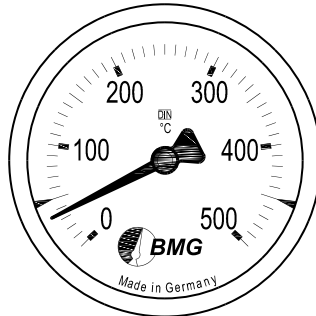

# Magnet-Bimetallthermometer Typ 06

Seite 1/2 Preisblatt 06\_Magnet\_Anlege\_Bimetallthermometer.pdf

Nenngröße 80 mm  
verzinktes Stahlgehäuse,  
Anhaftung mittels 4 Magneten

>> Anzeigebereich  
0 ... +160°C  
0 ... +200°C  
0 ... +300°C  
0 ... +500°C

Temperatur mechanisch

Nenngröße	80
-----------	----

Standardinstrumentenglas	Mit 4 normalen Magneten		Mit 4 verstärkten Magneten	
		€/Stück		€/Stück
1 Stück		88,00		104,00
2 - 4 Stück		83,00		99,00
ab 5 Stück		73,00		89,00
0+160°C	Best.Nr.	0661 160 0084		0661 160 0088
0+200°C	Best.Nr.	0661 200 0084		0661 200 0088
0+300°C	Best.Nr.	0661 300 0084		0661 300 0088