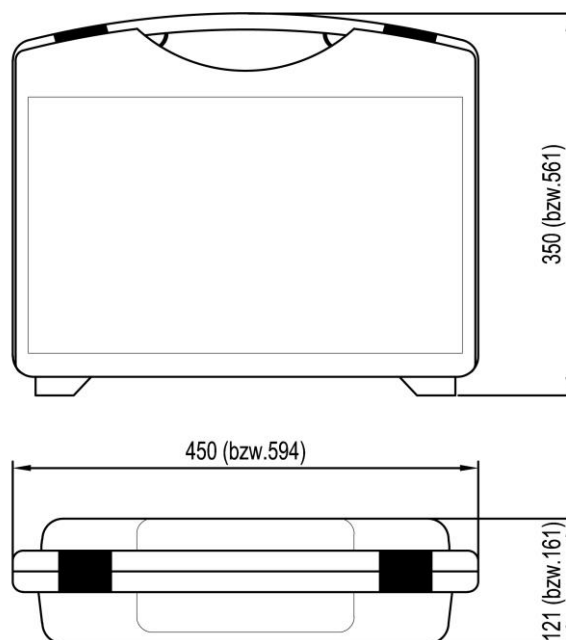

Maße Gerätekoffer 273957443