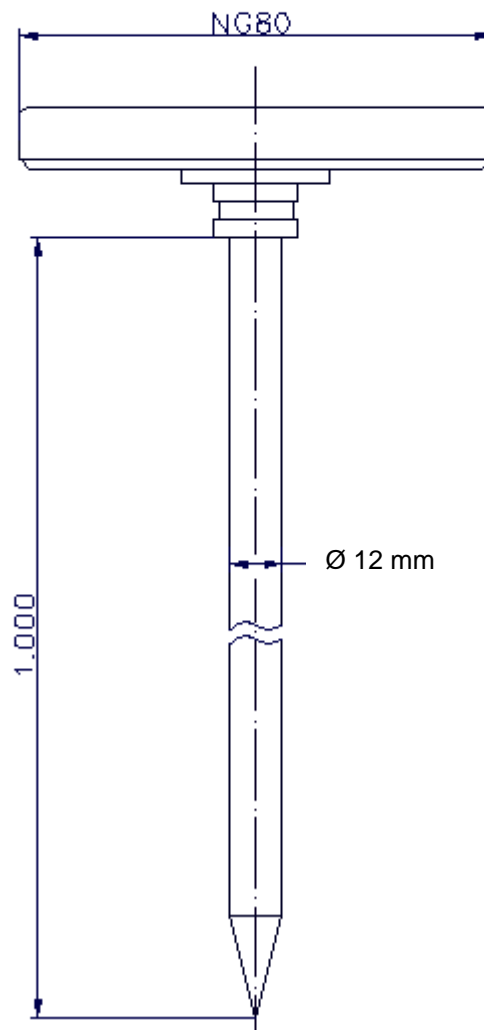

## Daten:

**Gehäuse:** Ø 80, Ø 100 mm, Edelstahl, stabile Ausführung  
**Messbereich:** 0...+80°C, 0...+120°C, andere Messbereiche auf Anfrage  
**Tauchschaft:** Ø 12 mm mit massiver Spitze, Edelstahl  
Länge 500 mm, 1000 mm, 1500 mm, 2000 mm, 2500 mm

## Artikelnr.:

Ø 12 mm mit massiver Spitze, Edelstahl

NG Ø 80,  
L 500 mm  
0+ 80°C Best.Nr. 1161 080 500 002  
0+120°C Best.Nr. 1161 120 500 002

L 1000 mm  
0+ 80°C Best.Nr. 1161 080 1000 002  
0+120°C Best.Nr. 1161 120 1000 002

NG Ø 100,  
L 500 mm  
0+ 80°C Best.Nr. 1171 080 500 002  
0+120°C Best.Nr. 1171 120 500 002

L 1000 mm  
0+ 80°C Best.Nr. 1171 080 1000 002  
0+120°C Best.Nr. 1171 120 1000 002

309JM3001111 für Fühlerlängen  $\leq 1000$  mm  
Außenmasse 1245 x 270 x 110 mm