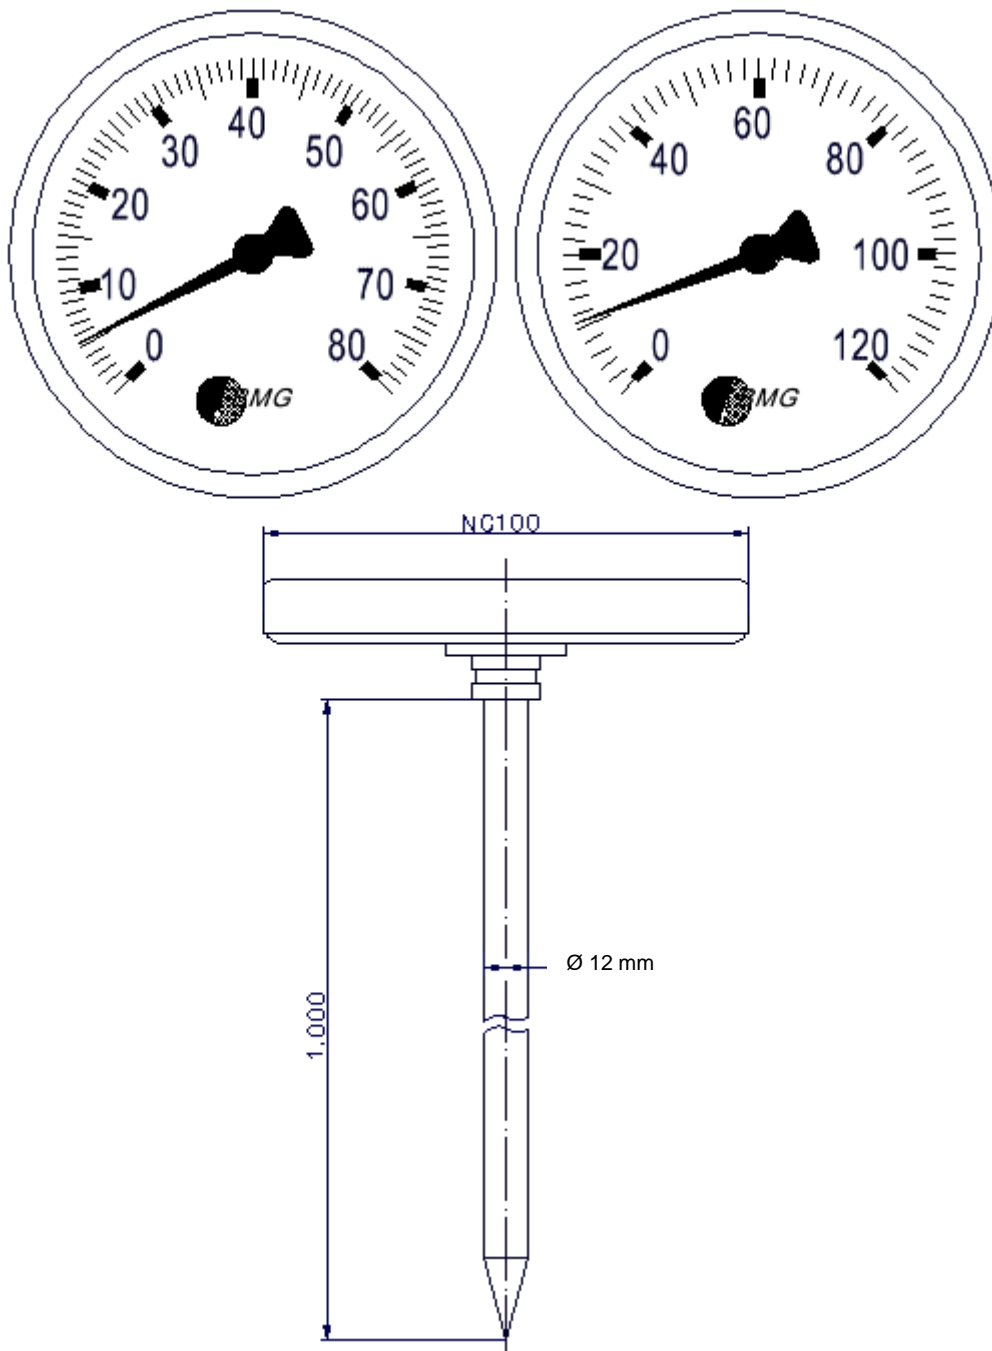

## Daten:

**Gehäuse:** Ø 80, Ø 100 mm, Edelstahl, stabile Ausführung  
**Messbereich:** 0...+80°C, 0...+120°C, andere Messbereiche auf Anfrage  
**Tauchschaft:** Ø 12 mm mit massiver Spitze, Edelstahl  
Länge 500 mm, 1000 mm, 1500 mm, 2000 mm, 2500 mm

## Artikelnr.:

Ø 12 mm mit massiver Spitze, Edelstahl

NG Ø 80,  
L 500 mm  
0+ 80°C Best.Nr. 1161 080 500 002  
0+120°C Best.Nr. 1161 120 500 002

L 1000 mm  
0+ 80°C Best.Nr. 1161 080 1000 002  
0+120°C Best.Nr. 1161 120 1000 002

NG Ø 100,  
L 500 mm  
0+ 80°C Best.Nr. 1171 080 500 002  
0+120°C Best.Nr. 1171 120 500 002

L 1000 mm  
0+ 80°C Best.Nr. 1171 080 1000 002  
0+120°C Best.Nr. 1171 120 1000 002

309JM3001111 für Fühlerlängen  $\leq 1000$  mm  
Außenmasse 1245 x 270 x 110 mm