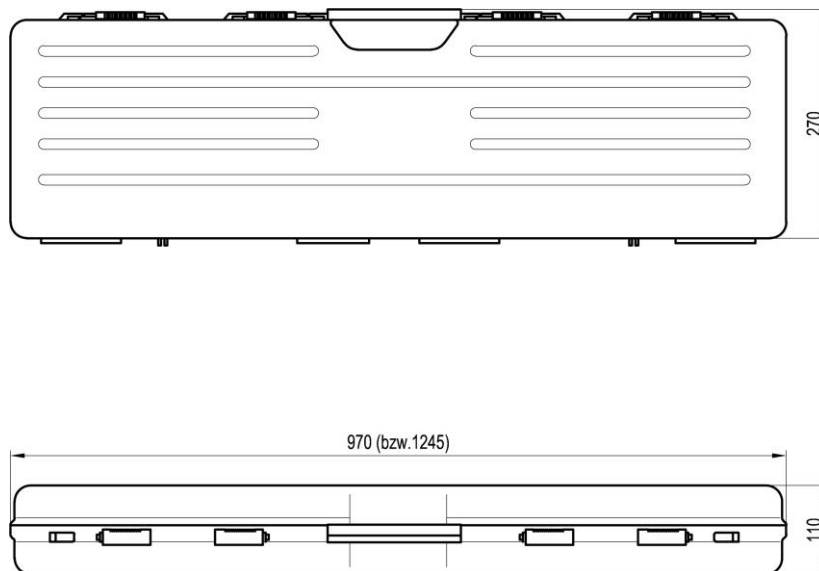

Maße Gerätekofter 309JM3004111 bzw. 309JM3001111

Technische Änderungen vorbehalten