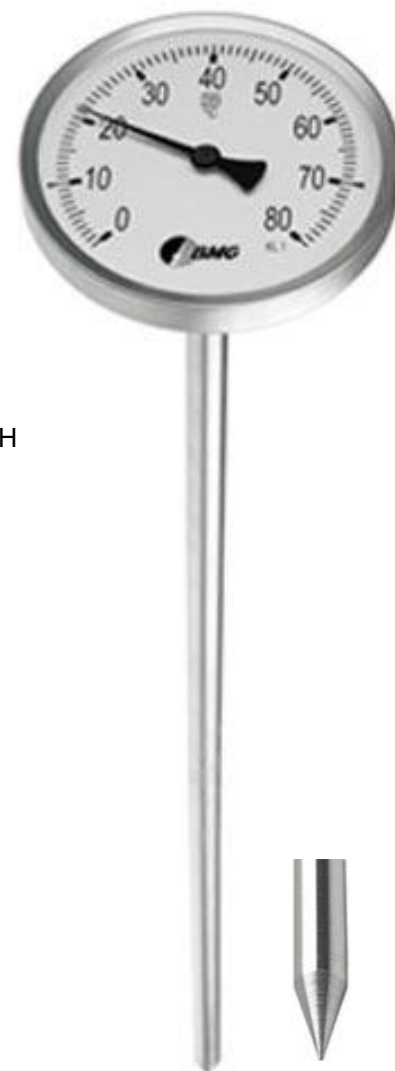

Erdboden-Thermometer, Mieten- Thermometer, Beton-Thermometer, Kompost-Thermometer

In stabiler Ausführung, mit massiver Spitze aus Edelstahl

auch für Gartenbeete, Treibhaus, Frühbeet, Mistbeet, Blumen, Hauspflanzen,
Dung

0...+80°C, 0...+ 120°C

Typ Nr. 1161 VA Ø 80, 1171 VA Ø 100

Daten:

Gehäuse: Ø 80, Ø 100 mm, Edelstahl, stabile Ausführung
Messbereich: 0...+80°C, 0...+120°C, andere Messbereiche auf Anfrage
Tauchschaft: Ø 12 mm mit massiver Spitze, Edelstahl
Länge 500 mm, 1000 mm, 1500 mm, 2000 mm, 2500 mm

Hinweis: Die Geräte sind nicht kondenswasserdicht bzw. wasserdicht.
Sie sind nicht für den Dauereinsatz im Freien geeignet. Für
wasserdichte Geräte unterbreiten wir Ihnen gerne ein Angebot.
Ausführung mit Handgriffen auf Anfrage, siehe auch 1361H, 1261H

Lieferzeit: ca. 1 - 2 Wochen

Artikelnr.:

Ø 12 mm mit massiver Spitze, Edelstahl

NG Ø 80,
L 500 mm
0+ 80°C Best.Nr. 1161 080 500 002
0+120°C Best.Nr. 1161 120 500 002

L 1000 mm
0+ 80°C Best.Nr. 1161 080 1000 002
0+120°C Best.Nr. 1161 120 1000 002

NG Ø 100,
L 500 mm
0+ 80°C Best.Nr. 1171 080 500 002
0+120°C Best.Nr. 1171 120 500 002

L 1000 mm
0+ 80°C Best.Nr. 1171 080 1000 002
0+120°C Best.Nr. 1171 120 1000 002