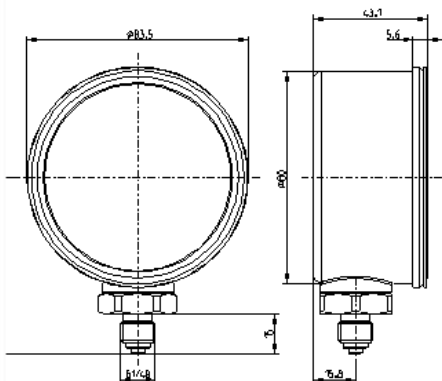

Digitalmanometer, mit Min-Max-Anzeige Typ 7071, Typ 7072

Seite 1/1 Preisblatt 7071/72_Digitalmanometer_4stellig_LCD-Anzeige.pdf

Gehäuse Ø 83,5 mm, Edelstahl, IP65
integrierte Barographenanzeige, netzunabhängig durch integrierte Batterie
Druckanschluss Edelstahl, Gewinde G 1/4 B

Genauigkeit
0,5 %
EMV nach EN 61326

Druck elektronisch

>> Messbereich	
0 ...	2 bar
0 ...	5 bar
0 ...	10 bar
0 ...	20 bar
0 ...	50 bar
0 ...	100 bar
0 ...	160 bar
0 ...	250 bar
0 ...	400 bar
0 ...	600 bar
0 ...	700 bar

Typ 7071 mit Schutzkappe* (optional)

Typ	7071	7072
LCD-Anzeige	4-stellig	4 ½-stellig
Automatische Abschaltzeit	werkseitig	einstellbar
Beleuchtung	ohne	mit
Druckanschluss	fest	drehbar

Messbereich		€/Stück	€/Stück
1 Stück		221,00	276,00
2 - 4 Stück		198,00	253,00
ab 5 Stück		165,00	209,00
0 ... 2 bar	Best.Nr.	7071.071	7072.071
0 ... 5 bar	Best.Nr.	7071.121	7072.121
0 ... 10 bar	Best.Nr.	7071.075	7072.075
0 ... 20 bar	Best.Nr.	7071.077	7072.077
0 ... 50 bar	Best.Nr.	7071.785	7072.785

Messbereich		€/Stück	€/Stück
1 Stück		232,00	285,00
2 - 4 Stück		209,00	262,00
ab 5 Stück		178,00	223,00
0 ...100 bar	Best.Nr.	7071.081	7072.081
0 ...160 bar	Best.Nr.	7071.082	7072.082
0 ...250 bar	Best.Nr.	7071.084	7072.084
0 ...400 bar	Best.Nr.	7071.086	7072.086
0 ...600 bar	Best.Nr.	7071.087	7072.087
0 ...700 bar	Best.Nr.	7071.104	7072.104

Weitere Preisstaffel auf Anfrage.

*Zubehör: Schutzkappe, Artikel-Nr. 300A5941X003003, Mehrpreis 16,00 €/Stück

Alle Preise zuzüglich der jeweils gesetzlichen Mehrwertsteuer.

Standardmäßig liefern wir mit UPS.

Unsere Versandkosten sind gewichts- bzw. volumenabhängig: innerhalb von Deutschland berechnen wir mindestens 14,00 € Versandpauschale. Natürlich liefern wir auch über Deutschland hinaus –bitte fragen Sie uns danach.

© 2016 BMG-Baumgart · Änderungen vorbehalten

BMG-Baumgart GmbH & Co. KG Mess- und Regeltechnik

An der Bega 28 · 32657 Lemgo · Tel.: 0 52 61 / 25 81-0 · Fax: 0 52 61 / 25 81-33 · vertrieb@bmg-baumgart.de · www.bmg-baumgart.de